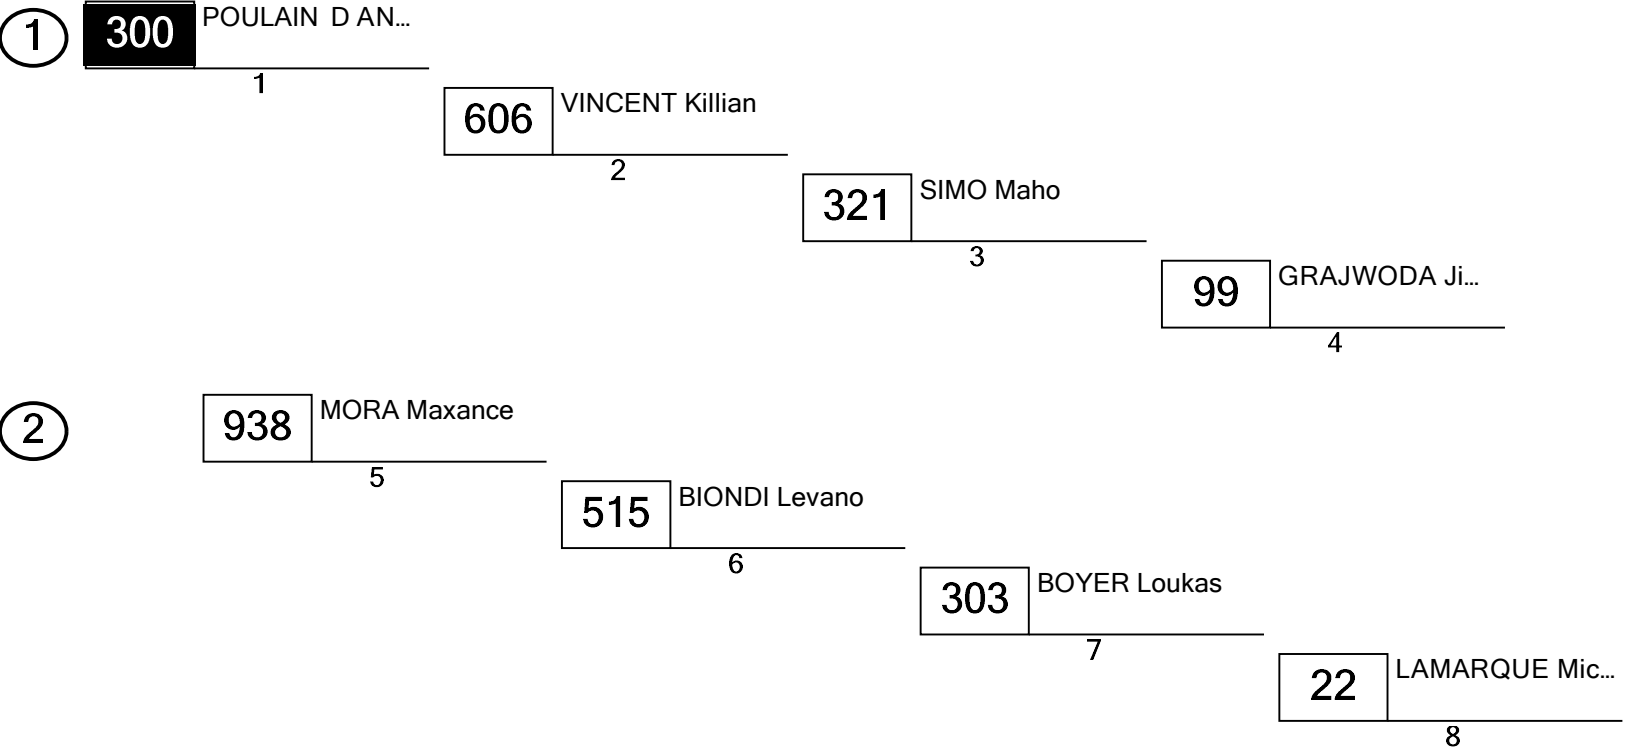

SX LYON VENDREDI

SX2
Repechage - SX2

Palais des Sports Lyon (0.35 km)
Grille de départ

Pôle position

Directeur de Course: J Faivre Délégué FFM / Arbitre: C Lainey	Directeur de Course adjoint : J L Delpon Commissaire Technique : JM Dumord	Chronométrage FFM : D Defez M & P Tamon
--	---	--

Heure d'affichage :