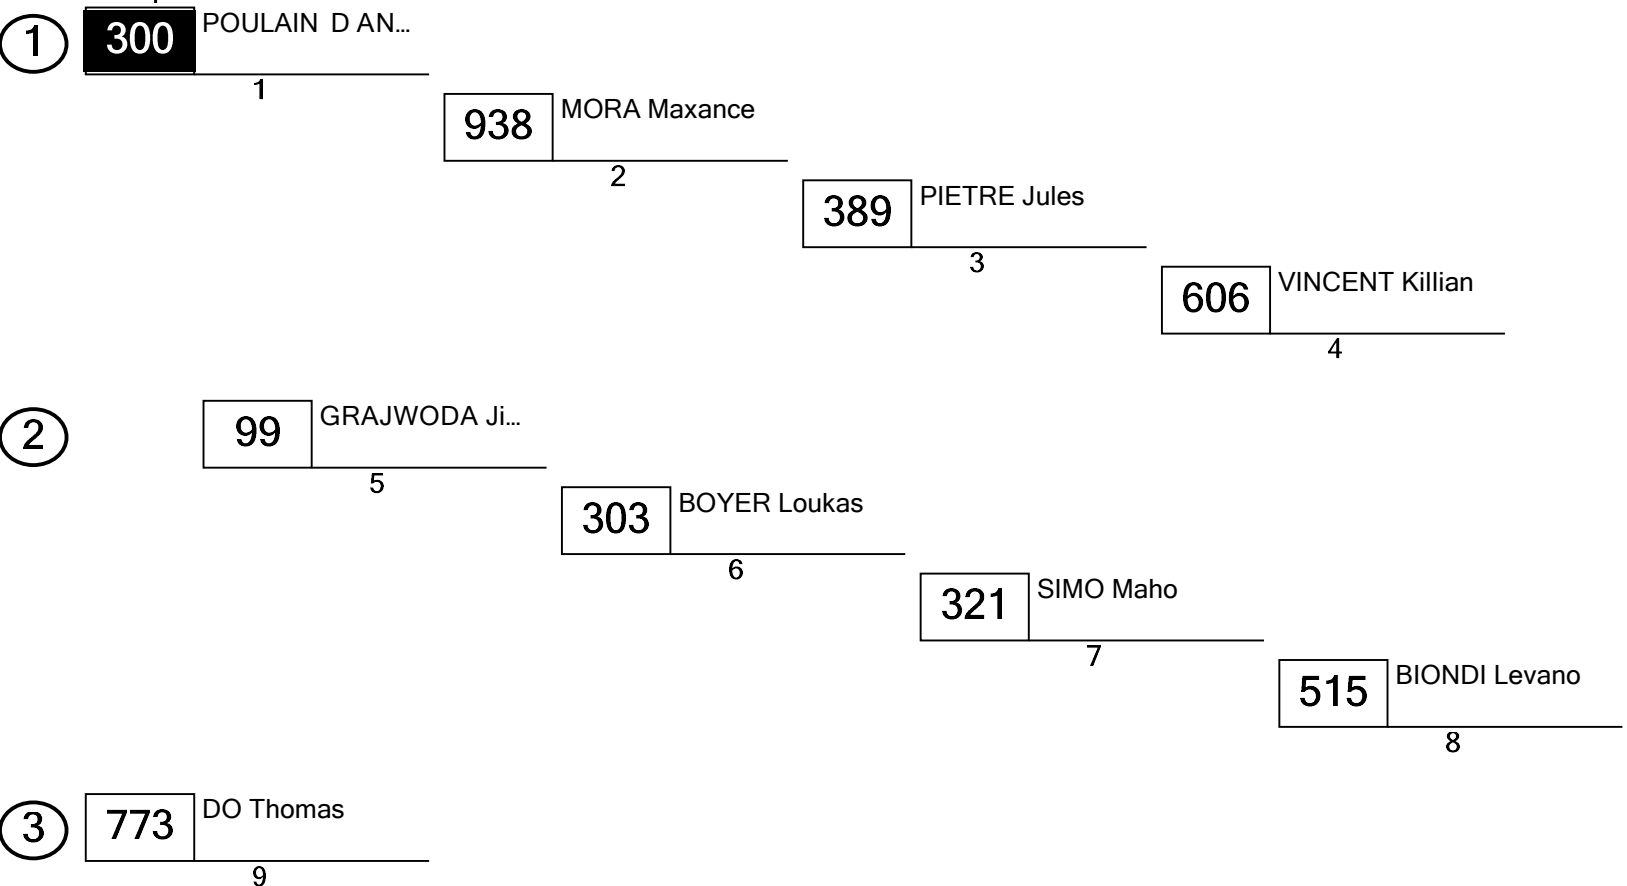

## SX LYON VENDREDI

SX2

Palais des Sports Lyon (0.35 km)

Essais libre SX2 - Série 2

Grille de départ

Pôle position

Directeur de Course:  
J Faivre  
Délégué FFM / Arbitre:  
C Lainey

Directeur de Course adjoint :  
J L Delpon  
Commissaire Technique :  
JM Dumord

Chronométrage FFM : D Defez  
M & P Tamon

Heure d'affichage :