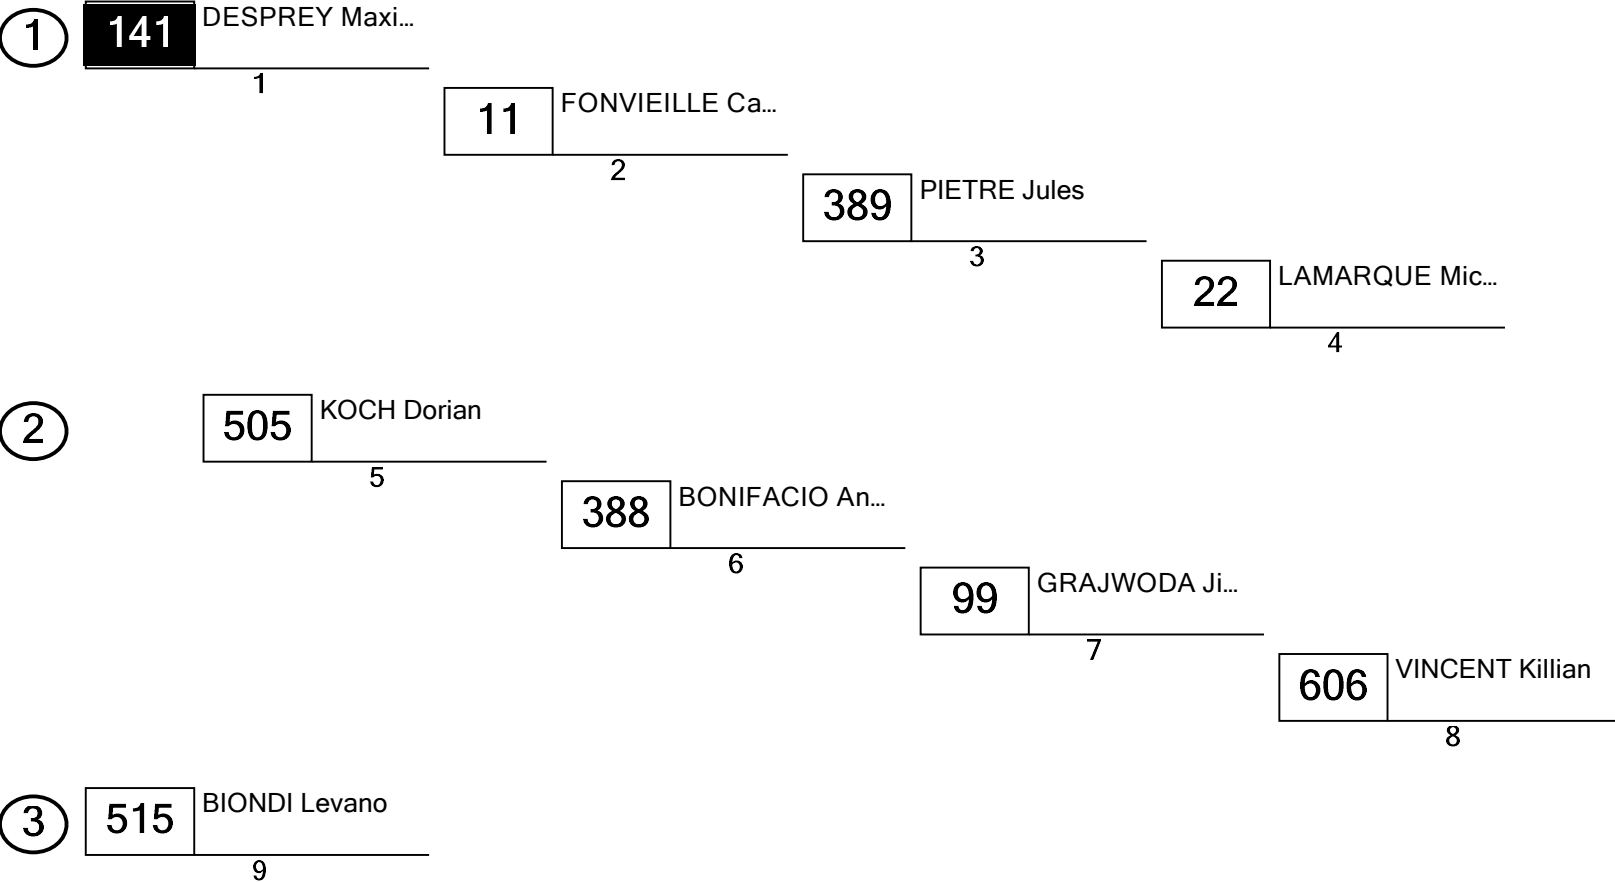

SX LYON VENDREDI

SX2
Demi-finale 2 - SX2

Palais des Sports Lyon (0.35 km)
Grille de départ

Pôle position

Directeur de Course: J Faivre Délégué FFM / Arbitre: C Lainey	Directeur de Course adjoint : J L Delpon Commissaire Technique : JM Dumord	Chronométrage FFM : D Defez M & P Tamon
--	---	--

Heure d'affichage :