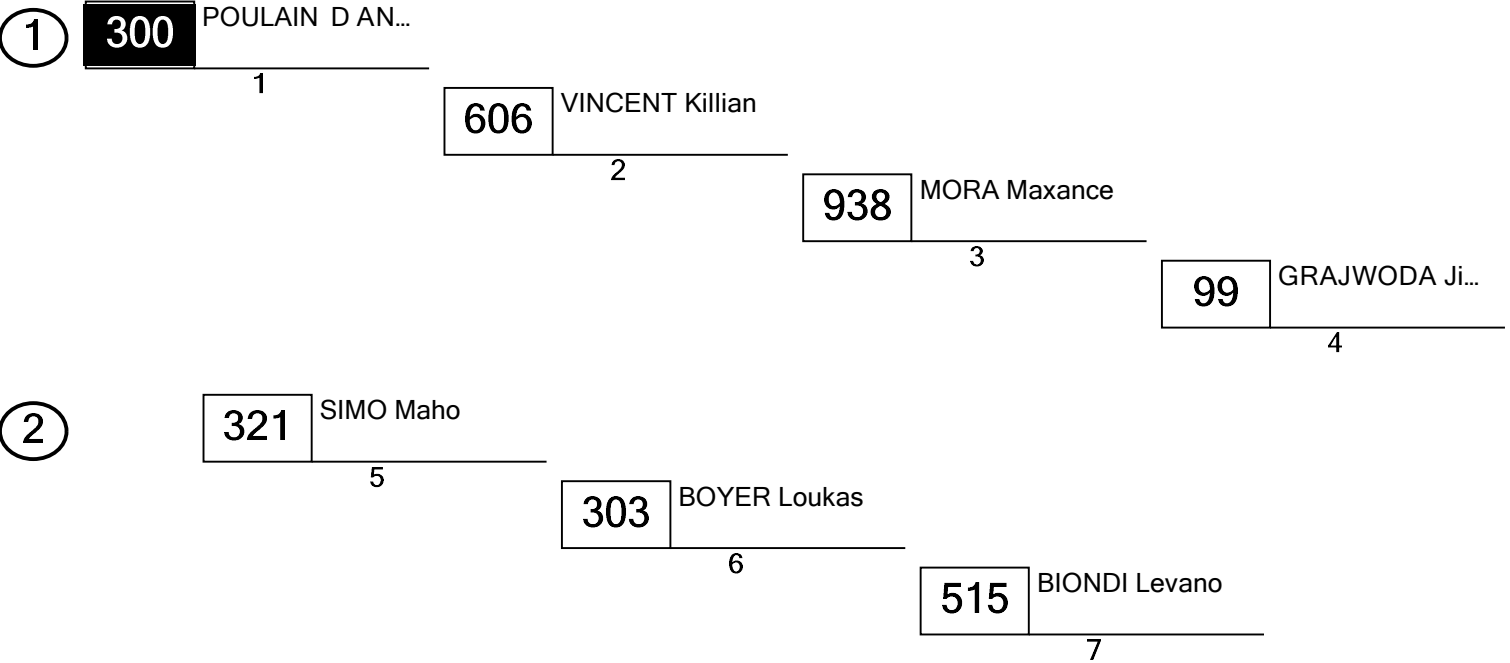

# SX LYON SAMEDI

SX2  
Repechage - SX2

Palais des Sports Lyon (0.35 km)  
Grille de départ

Pôle position

Directeur de Course: J Faivre Délégué FFM / Arbitre: C Lainey	Directeur de Course adjoint : J L Delpon Commissaire Technique : JM Dumord	Chronométrage FFM : D Defez M & P Tamon
--	---	--

Heure d'affichage :