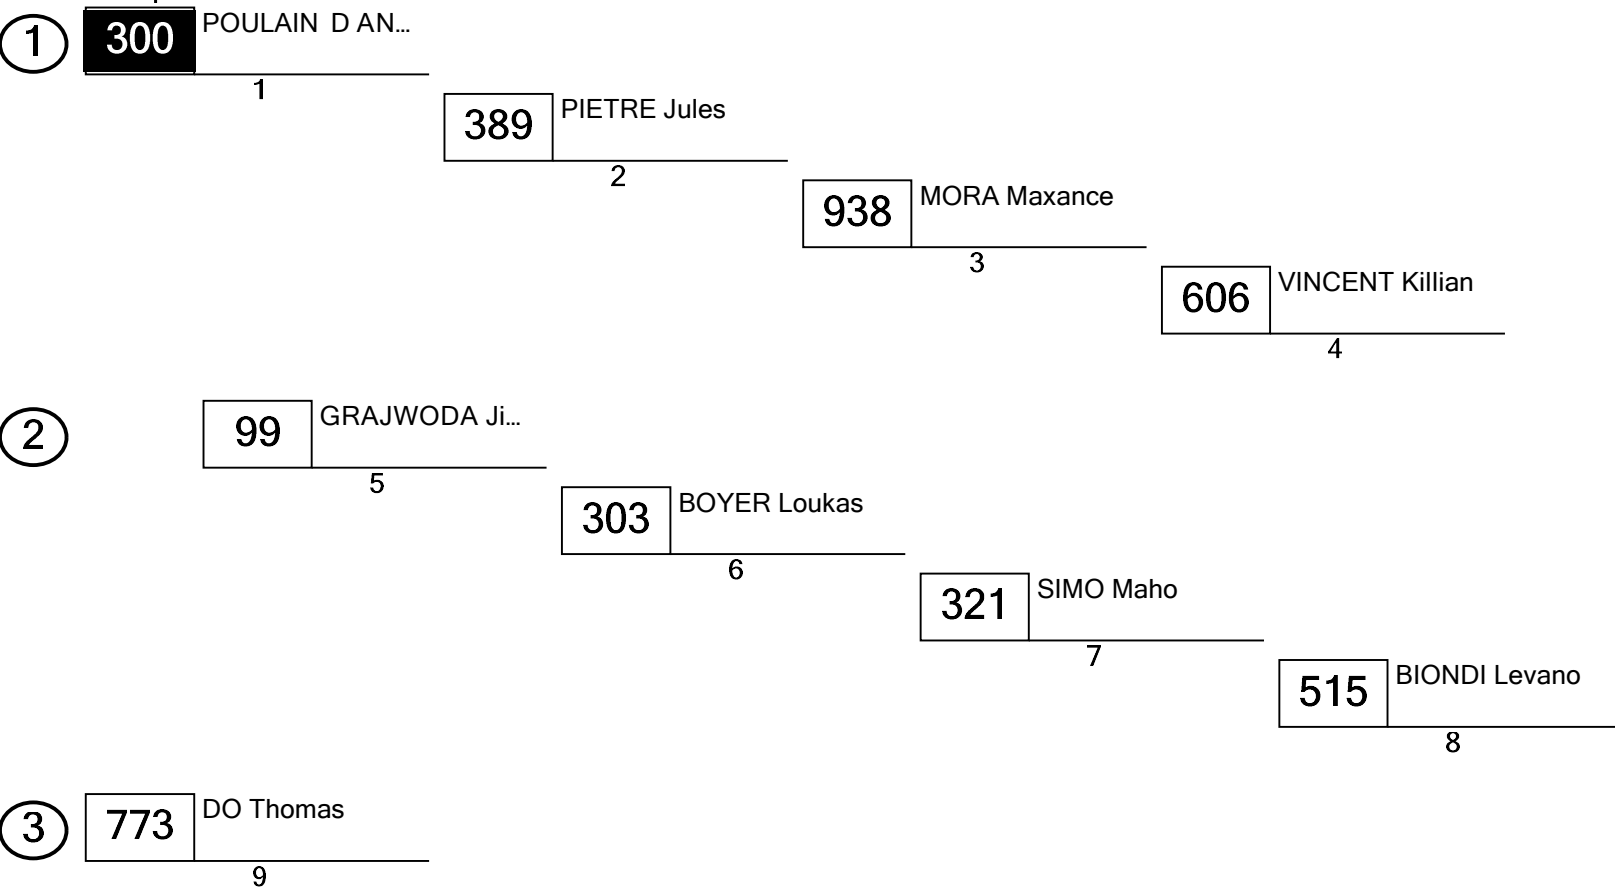

SX LYON SAMEDI

SX2
Essai Qualificatif SX2 - Série 2

Palais des Sports Lyon (0.35 km)
Grille de départ

Pôle position

Directeur de Course: J Faivre Délégué FFM / Arbitre: C Lainey	Directeur de Course adjoint : J L Delpon Commissaire Technique : JM Dumord	Chronométrage FFM : D Defez M & P Tamon
--	---	--

Heure d'affichage :