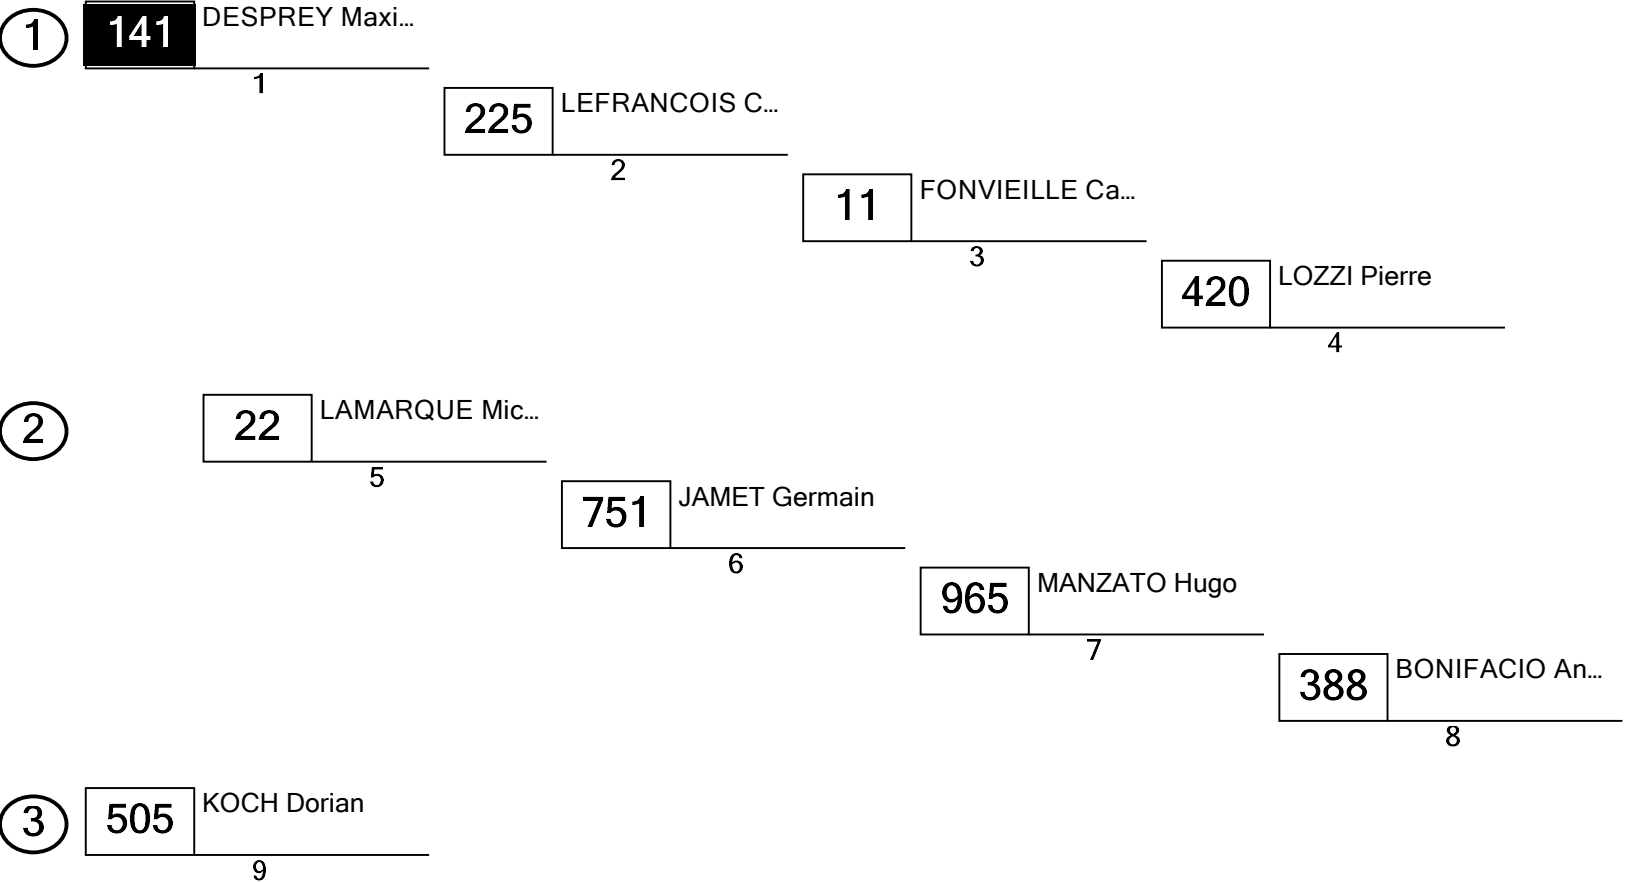

SX LYON SAMEDI

SX2

Palais des Sports Lyon (0.35 km)

Essai Qualificatif SX2 - Série 1

Grille de départ

Pôle position

Directeur de Course: J Faivre Délégué FFM / Arbitre: C Lainey	Directeur de Course adjoint : J L Delpon Commissaire Technique : JM Dumord	Chronométrage FFM : D Defez M & P Tamon
--	---	--

Heure d'affichage :