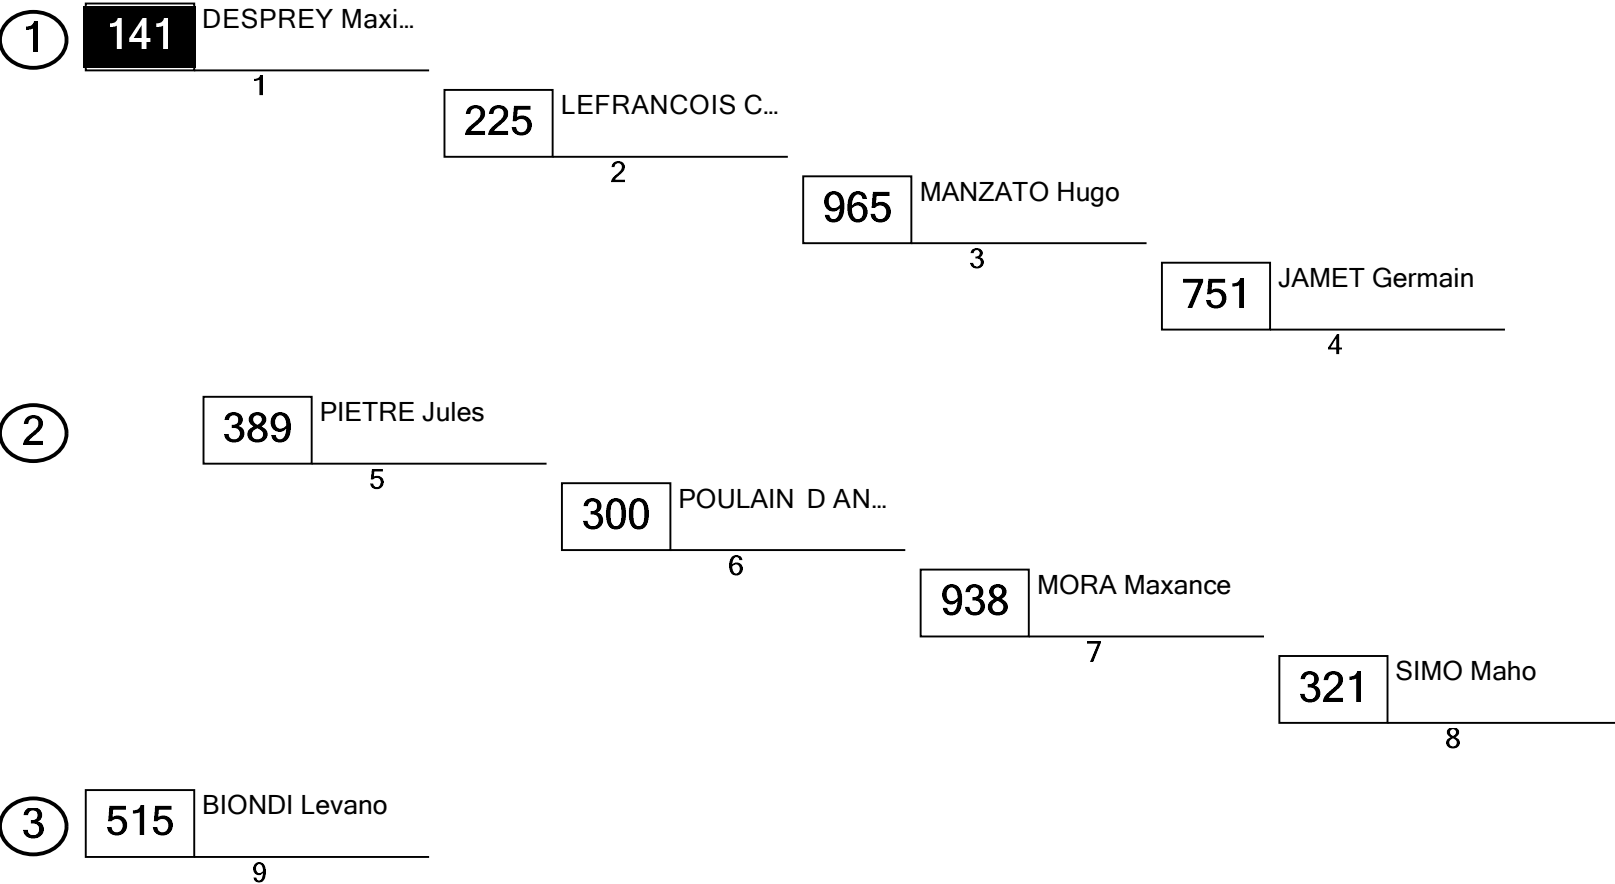

# SX LYON SAMEDI

SX2  
Demi-finale 1 - SX2

Palais des Sports Lyon (0.35 km)  
Grille de départ

Pôle position

Directeur de Course: J Faivre Délégué FFM / Arbitre: C Lainey	Directeur de Course adjoint : J L Delpon Commissaire Technique : JM Dumord	Chronométrage FFM : D Defez M & P Tamon
------------------------------------------------------------------------	-------------------------------------------------------------------------------------	--------------------------------------------

Heure d'affichage :