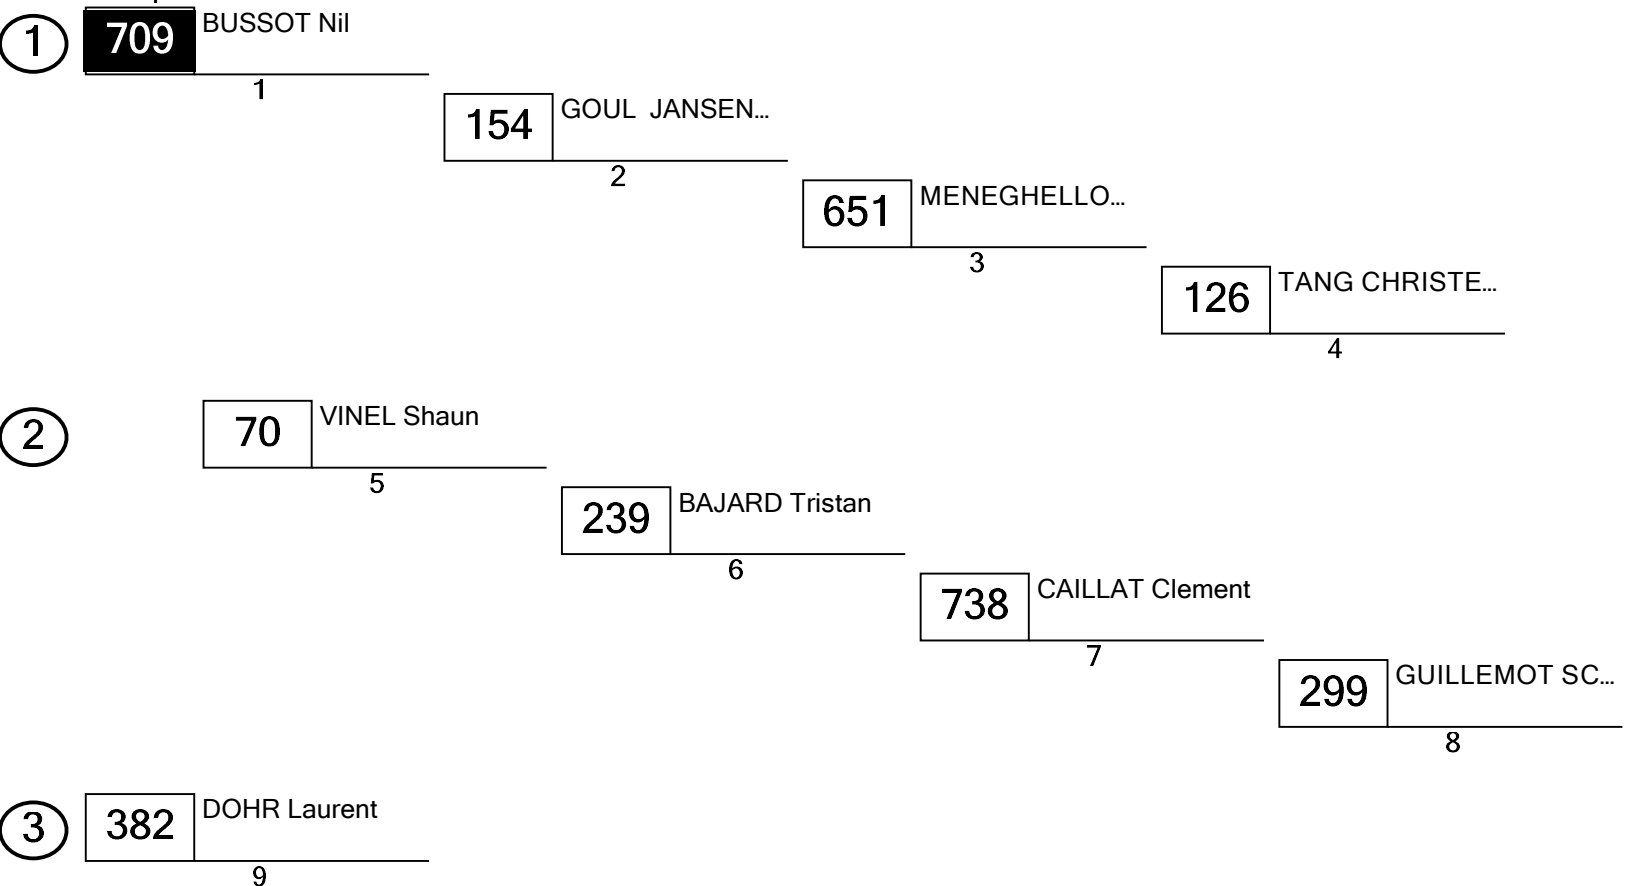

SX LYON VENDREDI

SX1
Essai Libre SX 1 - Série 2

Palais des Sports Lyon (0.35 km)
Grille de départ

Pôle position

Directeur de Course: J Faivre Délégué FFM / Arbitre: C Lainey	Directeur de Course adjoint : J L Delpon Commissaire Technique : JM Dumord	Chronométrage FFM : D Defez M & P Tamon
--	---	--

Heure d'affichage :