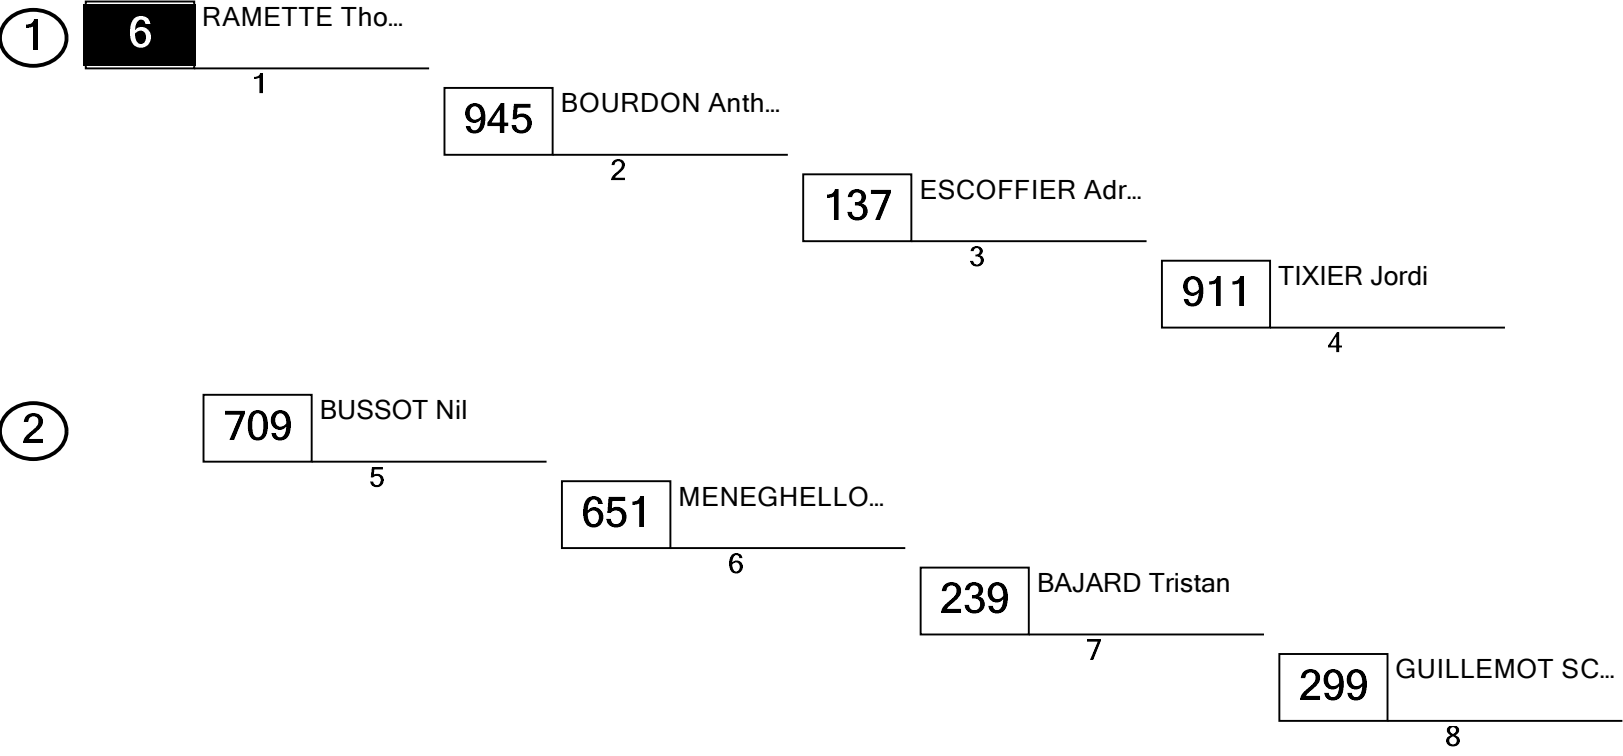

SX LYON VENDREDI

SX1
Demi-finale 2 - SX 1

Palais des Sports Lyon (0.35 km)
Grille de départ

Pôle position

Directeur de Course: J Faivre Délégué FFM / Arbitre: C Lainey	Directeur de Course adjoint : J L Delpon Commissaire Technique : JM Dumord	Chronométrage FFM : D Defez M & P Tamon
--	---	--

Heure d'affichage :