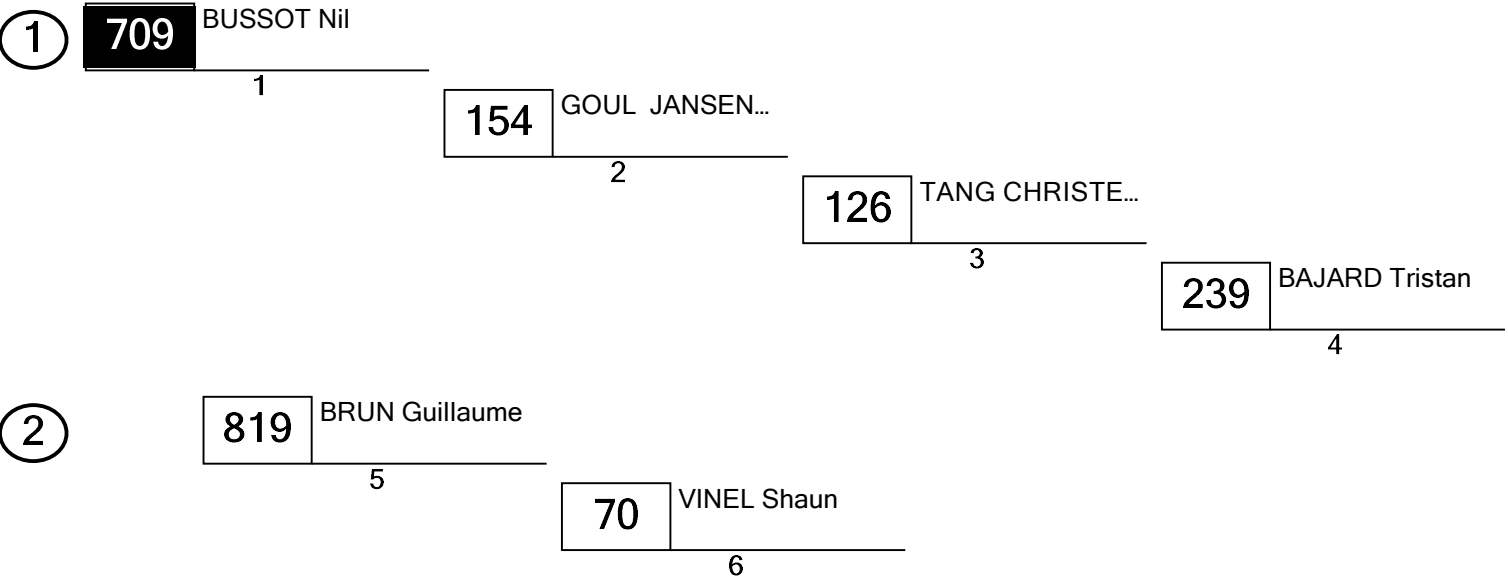

## SX LYON SAMEDI

SX1  
Repechage - SX 1

Palais des Sports Lyon (0.35 km)  
Grille de départ

Pôle position

Directeur de Course:  
J Faivre  
Délégué FFM / Arbitre:  
C Lainey

Directeur de Course adjoint :  
J L Delpon  
Commissaire Technique :  
JM Dumord

Chronométrage FFM : D Defez  
M & P Tamon

Heure d'affichage :