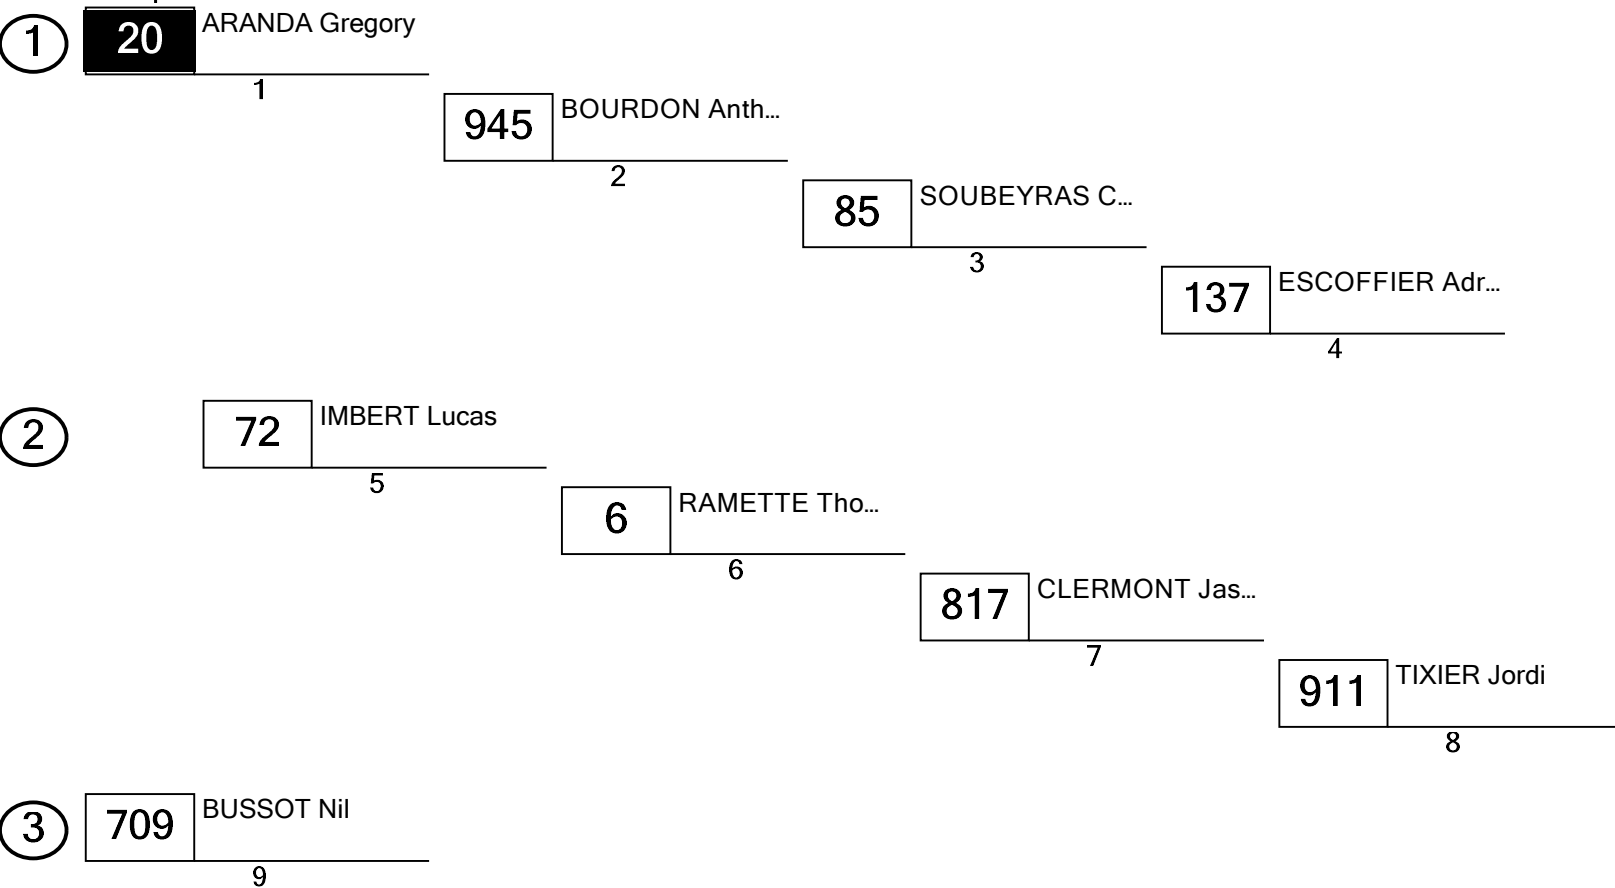

# SX LYON SAMEDI

SX1  
Essai Qualificatif SX 1 - Série 1

Palais des Sports Lyon (0.35 km)  
Grille de départ

Pôle position

Directeur de Course: J Faivre Délégué FFM / Arbitre: C Lainey	Directeur de Course adjoint : J L Delpon Commissaire Technique : JM Dumord	Chronométrage FFM : D Defez M & P Tamon
--	---	--

Heure d'affichage :