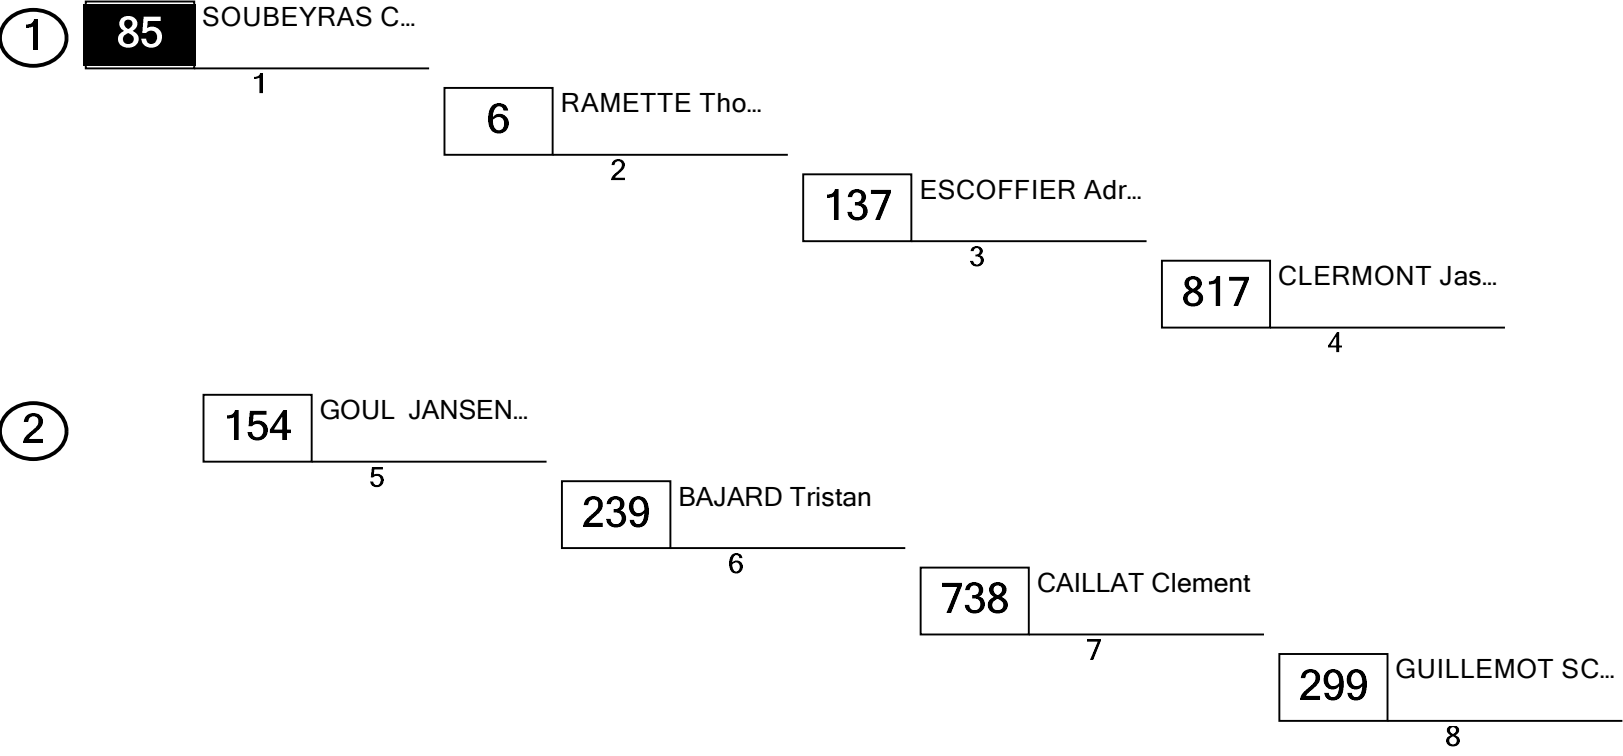

SX LYON SAMEDI

SX1
Demi-finale 2 - SX 1

Palais des Sports Lyon (0.35 km)
Grille de départ

Pôle position

Directeur de Course: J Faivre Délégué FFM / Arbitre: C Lainey	Directeur de Course adjoint : J L Delpon Commissaire Technique : JM Dumord	Chronométrage FFM : D Defez M & P Tamon
--	---	--

Heure d'affichage :